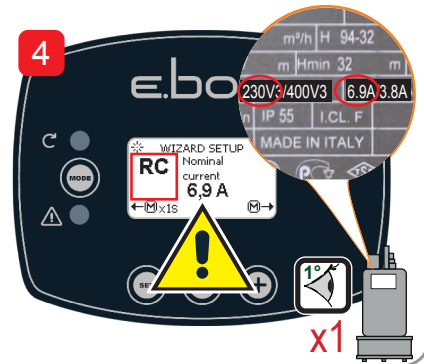

10

DISPLAY
E.Box Plus D
E.Box Basic D

NO DISPLAY
E.Box Plus
E.Box Basic

11

DISPLAY
E.Box Plus D
E.Box Basic D

12

DISPLAY
E.Box Plus D
E.Box Basic D

1 RESTART WIZARD SETUP