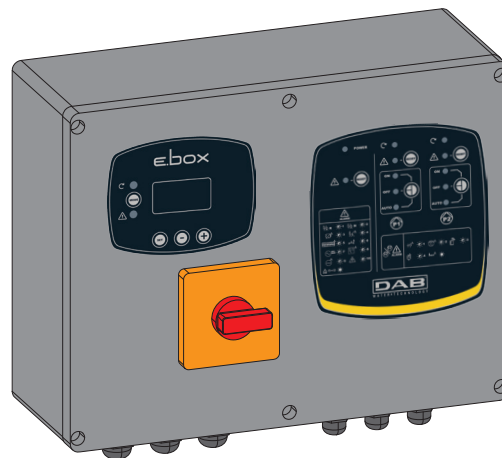

max 50°C
min 0°C

QUICK GUIDE E.BOX

www.dabpumps.com/qrcode/60172355_OM_EBOX.pdf

DAB
WATER • TECHNOLOGY

GENERAL INSTRUCTIONS / INSTRUZIONI GENERALI

Pag. 1 - 6

DRAINAGE WITH FLOAT SWITCH / DRENAGGIO CON GALLEGGIANTE

Pag. 7

FILLING WITH FLOAT SWITCH / RIEMPIMENTO CON GALLEGGIANTE

Pag. 12

BOOSTER WITH SENSOR / PRESSURIZZAZIONE CON SENSORE

Pag. 17

3a

E.Box Basic

3b