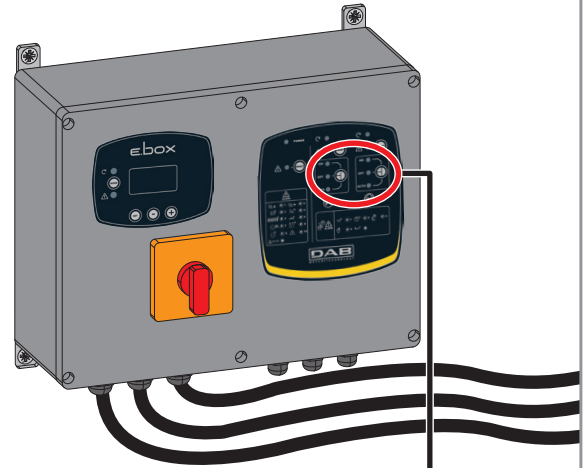

16

NO DISPLAY
E.Box Plus
E.Box Basic

17

DISPLAY
E.Box Plus D
E.Box Basic D

NO DISPLAY
E.Box Plus
E.Box Basic

DAB PUMPS LTD.

6 Gilbert Court
Newcomen Way
Severalls Business Park
Colchester
Essex
C04 9WN - UK
salesuk@dwtgroup.com
Tel. +44 0333 777 5010