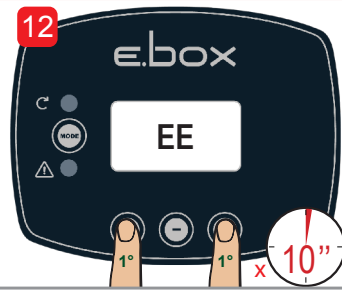

15

DISPLAY
E.Box Plus D
E.Box Basic D

DISPLAY
E.Box Plus D
E.Box Basic D

1 ← **RESTART WIZARD SETUP**

17

NO

15

NO DISPLAY
E.Box Plus
E.Box Basic

DS_A								DS_B							
ON					KI WA	KI WA 2s			ROOSTER				SP 7+10m 2+5m		
OFF	1	2	3	4	5	6	7	8	9	10	11	12	13	14	15
OFF				OFF	OFF	OFF	4s			OFF	OFF	OFF	SP 9+10m 0+3m	OFF	OFF

AO	BO	CO	RO
 Imax A	 SP Bar/m	 DP %	