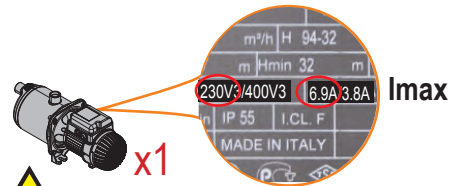

AO	BO	CO	RO
  Imax A	 SP Bar/m	 DP %