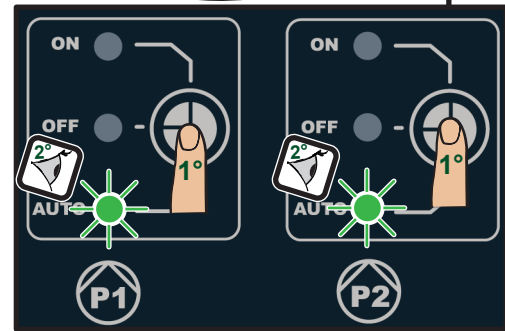

16

NO DISPLAY
E.Box Plus
E.Box Basic

17

DISPLAY
E.Box Plus D
E.Box Basic D

NO DISPLAY
E.Box Plus
E.Box Basic

DAB PUMPS LTD.

6 Gilbert Court
Newcomen Way
Severalls Business Park
Colchester
Essex
C04 9WN - UK
salesuk@dwtgroup.com
Tel. +44 0333 777 5010