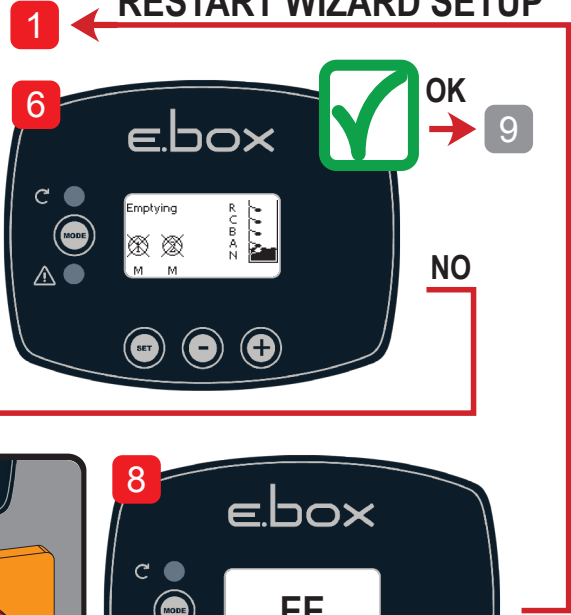

OPT.

6

DISPLAY
E.Box Plus D
E.Box Basic D

NO DISPLAY
E.Box Plus
E.Box Basic

7 **DISPLAY**
E.Box Plus D
E.Box Basic D

DISPLAY
E.Box Plus D
E.Box Basic D

RESTART WIZARD SETUP

7

NO DISPLAY
E.Box Plus
E.Box Basic

x1

Imax

8

NO DISPLAY
E.Box Plus
E.Box Basic

9

DISPLAY
E.Box Plus D
E.Box Basic D

NO DISPLAY
E.Box Plus
E.Box Basic

10

DISPLAY
E.Box Plus D
E.Box Basic D

NO DISPLAY
E.Box Plus
E.Box Basic

11

DISPLAY
E.Box Plus D
E.Box Basic D

12

DISPLAY
E.Box Plus D
E.Box Basic D

1 RESTART WIZARD SETUP